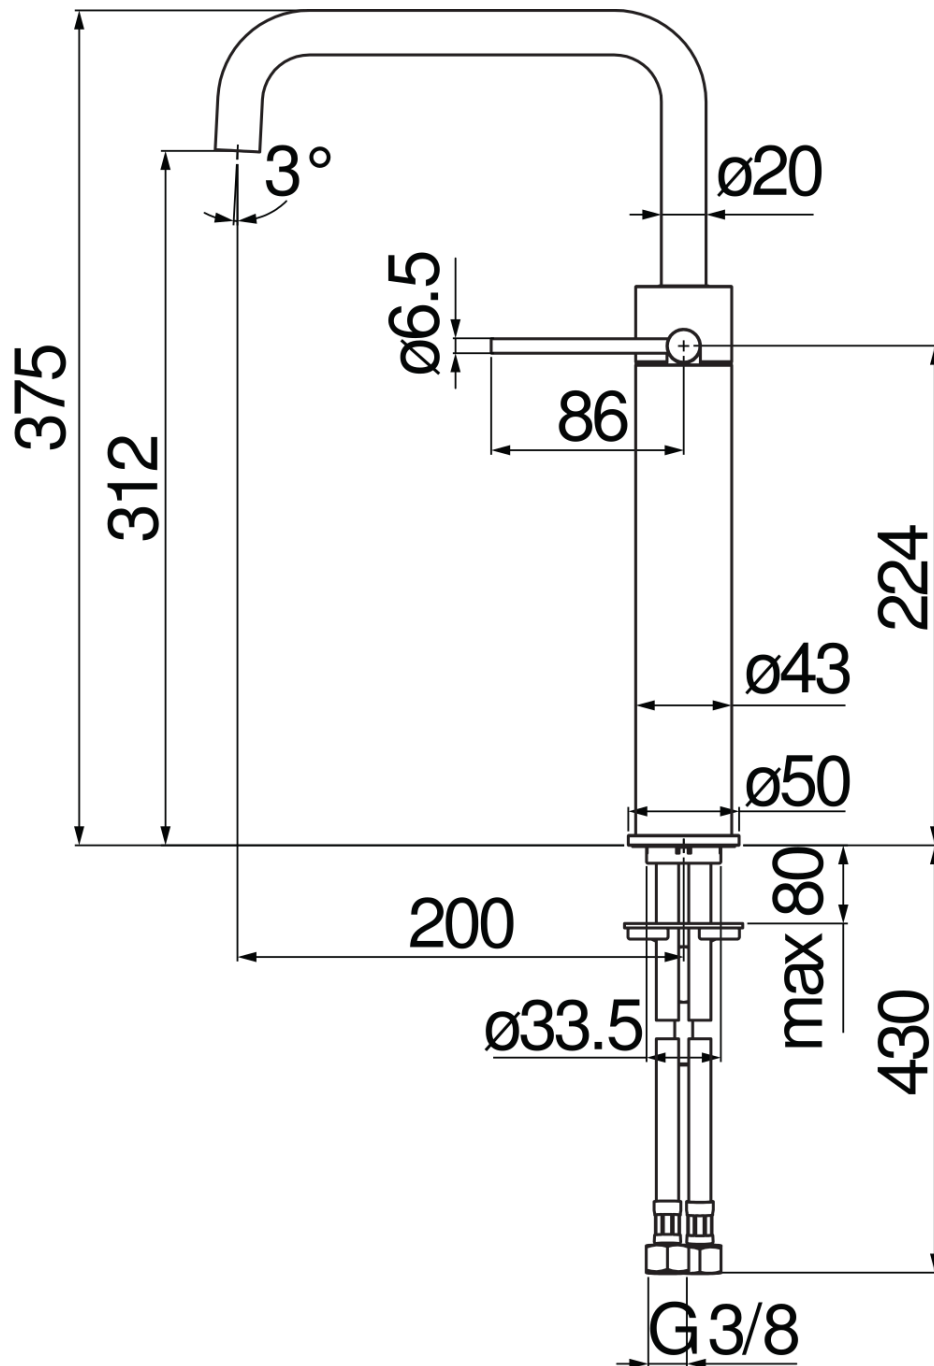

SPECIFICHE

Monocomando a bacinella

Warm honey PVD

Aeratore anticalcare M 18 x 1, portata 5 l/min

Bocca girevole

Senza scarico, flessibili inox ø 3/8"

Limitatore di energia con apertura in acqua fredda

Imballo: 56,5 x 29 x 7,1 cm / 0,011633 m³

DIAGRAMMA DI PORTATA: ACQUA CALDA/FREDDA

DIAGRAMMA DI PORTATA: ACQUA MISCELATA