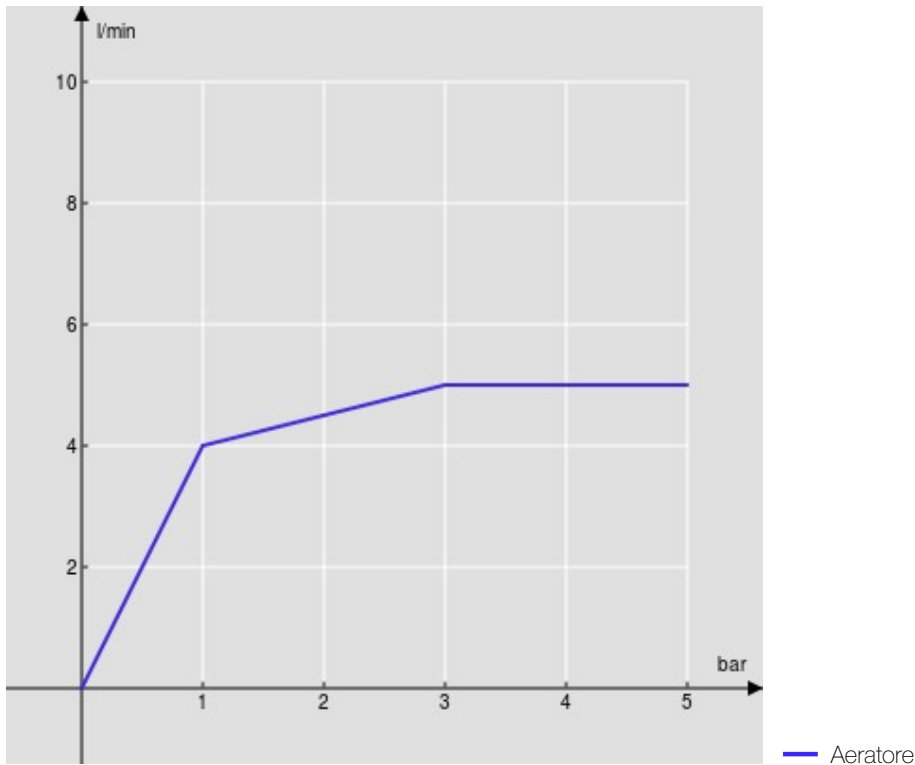

SPECIFICHE

Monocomando a bacinella

Warm honey PVD

Aeratore anticalcare M 18 x 1, portata 5 l/min

Bocca girevole

Senza scarico, flessibili inox ø 3/8"

Limitatore di energia con apertura in acqua fredda

Imballo: 56,5 x 29 x 7,1 cm / 0,011633 m³

DIAGRAMMA DI PORTATA: ACQUA CALDA/FREDDA

DIAGRAMMA DI PORTATA: ACQUA MISCELATA